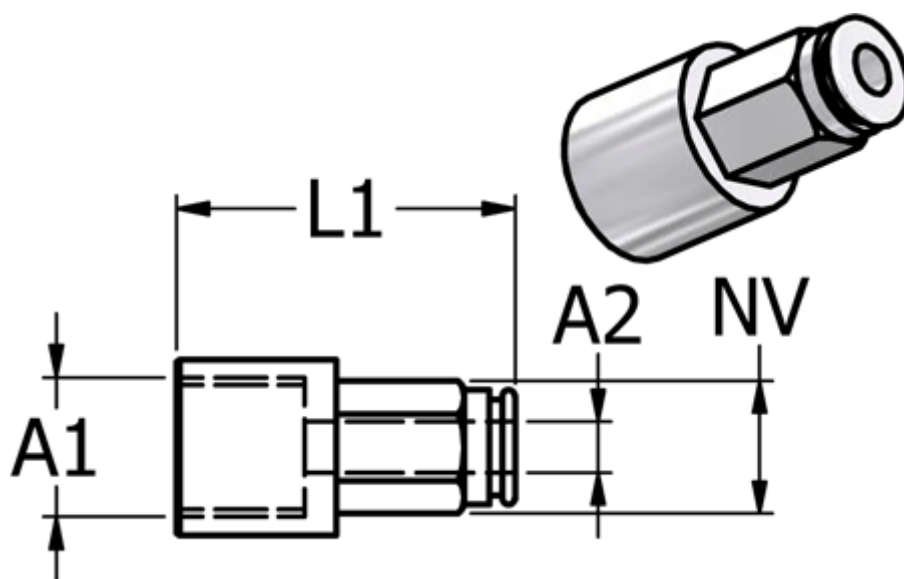

Varenummer: 5868460148

Beskrivelse: Metal Push-in fitting 846.014-8, Ølash8-G 1/4"
Lige union med FPM O-ring

Mål

Gevind A1 = G 1/4"

L1 = 32

NV = 13

Udvendig slangediameter A2 = 8